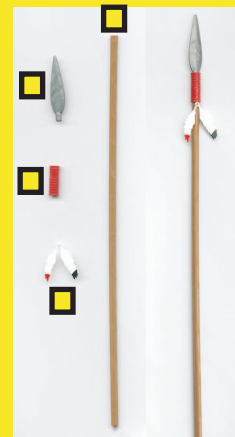

Ref: 7500. SEPTIMO DE CABALLERIA

GEYPER
man

Camisa azul, pantalones de montar azul claro, kepi de plástico con la insignia de caballería, cinturón con cartuchera, botas de caballería, espuelas, sable, funda sable, pistola, pañuelo y tirantes amarillos

Uniforme

Complementos

Armas

Ref: 7505. EXPLORADOR GUIA

GEYPER
man

Chaqueta aterciopelada marrón, pantalones verdes, botas altas marrones, cinturón, cuchillo, funda cuchillo, fusil Winchester, cantimplora y cinta para la cabeza.

Uniforme

Complementos

Armas

Ref: 7024. GUERRERO INDIO

**GEYPER
man**

**Muñeco Geyperman, peluca, camisón, pantalones, mocasines, tomahawk,
lanza con plumas y cinta de pelo con pluma.**

Uniforme

Complementos

Armas

Ref: 7023. VAQUERO.

GEYPER
man

Muñeco Geyperman, camisa a cuadros, pantalón, pañuelo, botas cowboy, 2 pistolas, cinturón con cartucheras, sombrero, cuerda, cantimplora.

Uniforme

Complementos

Armas